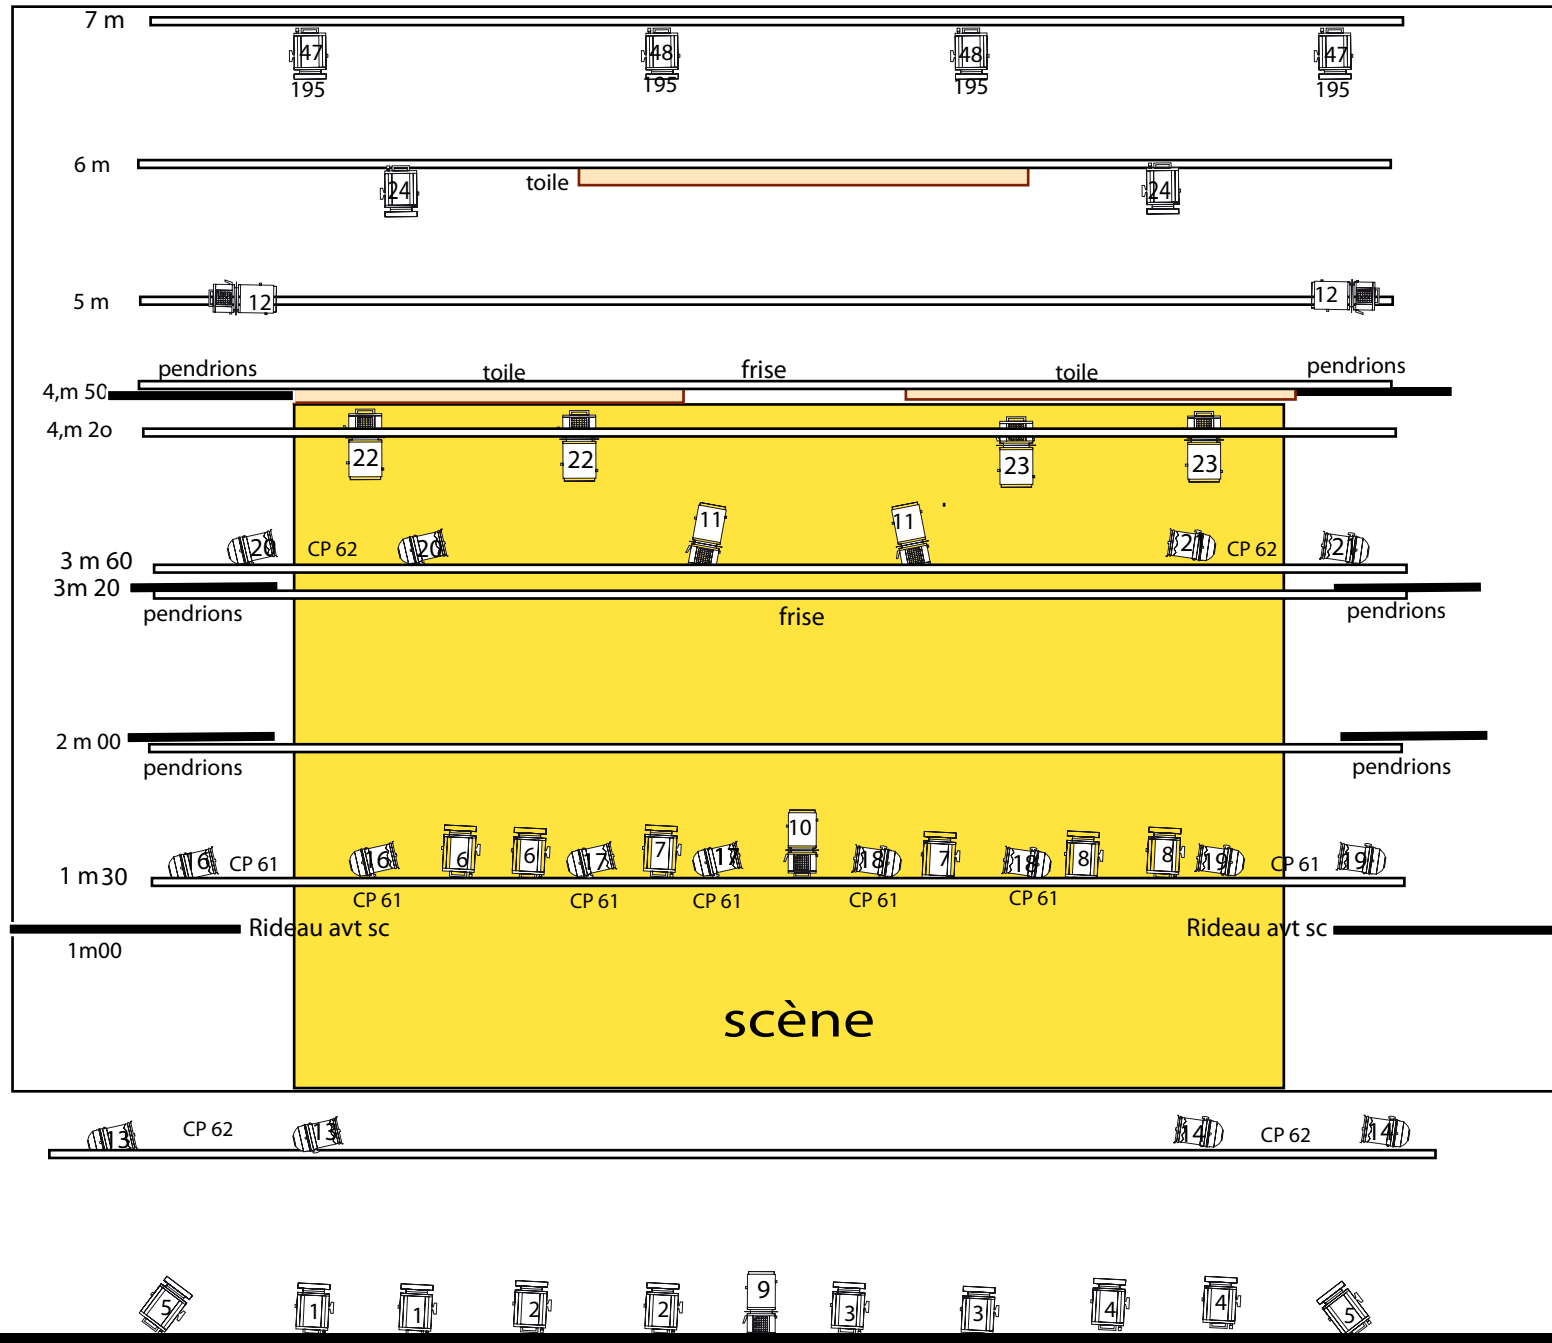

tartuffe plan de feu de base

 PC 1 OU 2 KW

 DECOUPE 1 OU 2 KW

 PAR 64

PREVOIR 119 ROSCO POUR LES PC